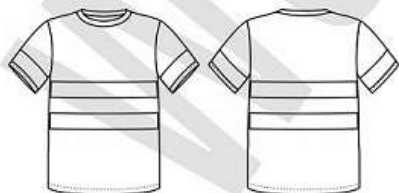

**DESCRIPCIÓN**

Camiseta de manga corta. Cuello redondo. Cintas reflectantes en pecho, espalda y mangas.

**PRENDA**

MODELO	C3945	CE	 2 EN ISO 20471
TIPO DE PRENDA	Camiseta MC		
SECTOR	Combi A.V.	 EN 31092	
CATEGORÍA	Protección Individual		

**FICHA TÉCNICA**

COSTURAS	Remalladas
ACCESORIOS	Cuello de punto elástico
FORRO	
OTROS	Cintas reflectantes de 5cm

**TALLAS**

S - 3XL

**TEJIDOS**

COLOR	Amarillo A.V., Naranja A.V.
COMPOSICIÓN TEJIDO PRINCIPAL	100% Poliéster
COMPOSICIÓN TEJIDO SECUNDARIO	
GRAMAJE	150 g.