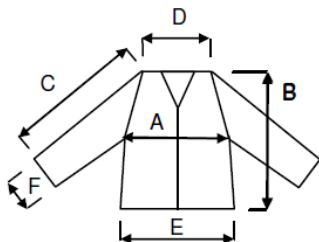

Scheda tecnica indumento/Garment technical data sheet – 8045

		Misure delle taglie/Size measurements [cm]					
Taglia/Size:		S	M	L	XL	XXL	XXXL
A. Torace / Chest:		110	118	126	134	142	150
B. Lunghezza totale / Back length:		59	63	67	71	73	75
C. Manica / Sleeve:		59	62	64	66	68	68
D. Spalle / Shoulder:		45	48	51	55	59	63
E. Fondo / Bottom :		95	103	111	119	128	136
F. Polsino / Sleeve opening :		21	24	24	26	27	28

Disegno e foto/Drawing and photo

Vicenza, 01/09/2018

Resp. acquisti/Purchasing manager