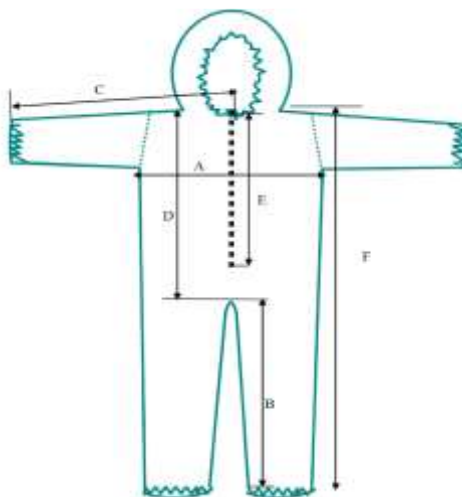

**Scheda tecnica 08290 ISSA CHEM /
Technical data sheet 08290 ISSA CHEM**

Identificazione articolo/Item identification					
Cod. comm.le Industrial Starter/ IS commercial item code:	08290	Cod. art. fornitore/ Supplier item code*:	C 3001-H	Cod. fornitore/ Supplier code:	101017
Cod. colore Industrial Starter/ Industrial Starter colour code:	-	[X]	Articolo del catalogo/Item from catalogue		
		[-]	Articolo personalizzato/Customized item		
		Codice cliente/Customer code:		N/A	
Nome articolo/Item name:	Tuta con cappuccio tipo 5/6 in film microporoso "ISSA CHEM" / "ISSA CHEM" microporous film type 5/6 coverall w/hood				

Descrizione tecnica dell'articolo/Technical item description	
Composizione/ Composition :	Polipropilene + polietilene / Polypropilene + polyethylene
Grammatura / Basic weight:	65 g/m² / gsm 65
Colore / Colour :	Bianco / White
Accessori / Accessories :	Cappuccio fisso ; polsini, caviglie , cappuccio e vita con elastico; zip frontale coperta da patta e biadesivo / Fixed hood; elastic cuffs, ankles, hood and waist ; zip front opening covered by biadhesive flap
Loghi / Logos :	
Taglie / Sizes:	S – 3XL
Istruzioni di lavaggio / Washing labels:	
Imballo / Packaging:	n. 50 pz (n. 2 sottoimballi da n. 25 pz) imbustati singolarmente per cartone / n. 50 pcs (n. 2 underpacking x n. 25 pcs) packed by single polybag per export carton

**Scheda tecnica 08290 ISSA CHEM /
Technical data sheet 08290 ISSA CHEM**

	Misure delle taglie/Size measurements [cm]					
Taglia/Size:	S	M	L	XL	XXL	XXXL
A. Torace / Chest:	61	64	67	70	73	76
B. Lunghezza gamba / Leg length:	76	78	80	82	84	86
C. Centro posteriore - polsini / Center back - cuffs:	88,5	92	93,5	95	96,5	98
D. Spalla – cavallo / Shoulder - crotch	89	92	95	98	101	104
E. Lunghezza zip / Zipper length:	75	80	80	85	85	90
F. Lunghezza totale / Body length:	165	170	175	180	185	190